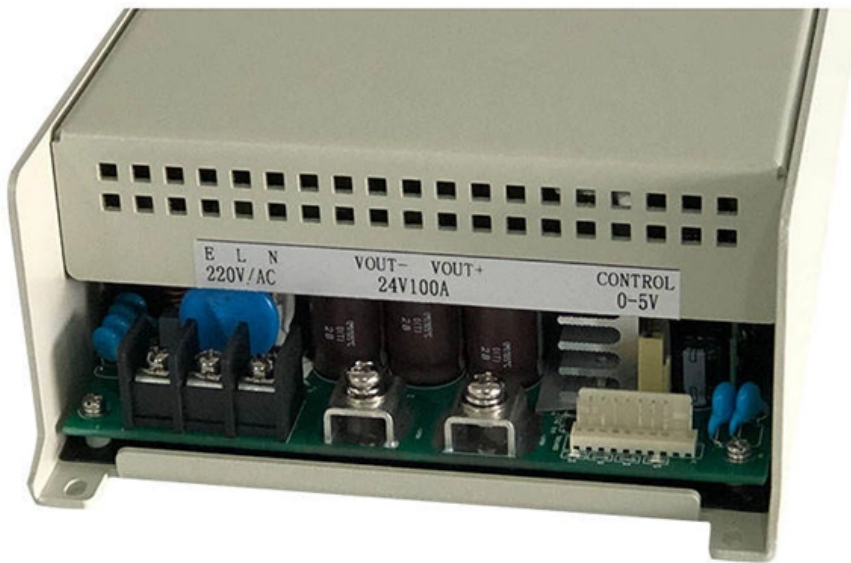

## Cable trays with different bends and parallel lines

---

**display/node\_modules/zxcvbn/dist/zxcvbn.js.map ·**

gitlab stea : clap de fin Après 10 ans de bons et loyaux services, la forge institutionnelle de feu Irstea baissera le rideau le 30 juin 2026 prochain  
Nous