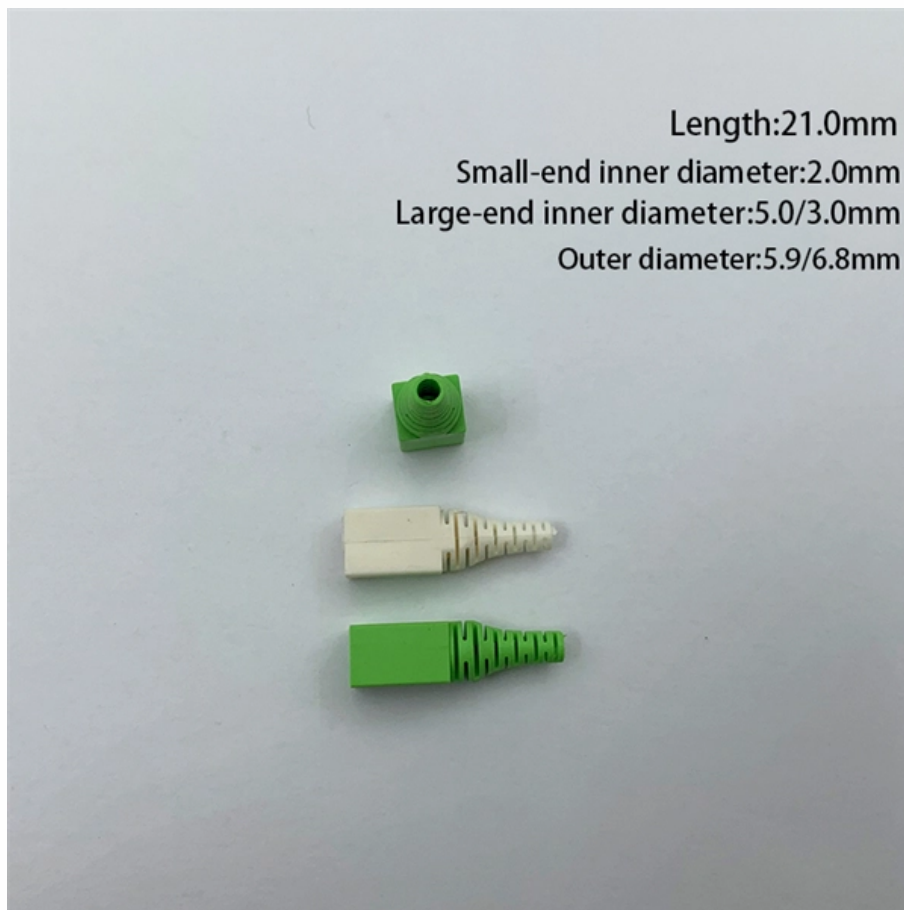

Czech RoHSODF patch panel 24 cores

Czech RoHSODF patch panel 24 cores

FS ODF-SC24-WPA Datasheet , FS

Fiber Patch Panel, 24-Port, 2RU IDEAL FOR ODN DEPLOYMENT APPLICATIONS IN POL NETWORKS

Patch panely , KRT-CZ

19" STP Patch panel 24 port CAT6A- 19" Stíněný patch panel určený pro montáž do 19" datových rozvadeců.- 24 pozic beznástrojových keystone s protiprachovou krytkou - 24 stíněných RJ45 portů-

Strukturovaná kabeláž , Patch panely , CAT6A , Opticord