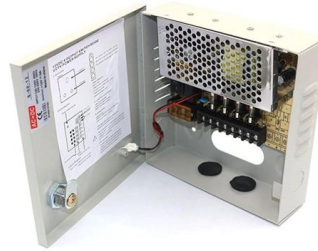

Verejná zakázka

Uzavření kupní smlouvy na dodávku 1 ks core switche, dle parametru uvedených v technické specifikaci v příloze c. 7 zadávací dokumentace, tj, nového hardware včetně integrace zařízení do stávající sítě