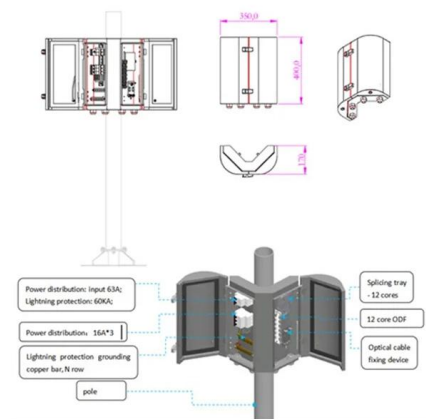

INSTALLING THE SX CORE MOD-KIT

This is the uncensored version of how to install the SX Core mod-kit

Nintendo Switch SXCore Einbau Modchip Atmosphere

Beschreibung Leider dürfen wir hier im Shop keinen Nintendo Switch SXCore Einbau oder ähnliche wie den HWFLY, Instinct, Picofly oder SXLite anbieten. Wir helfen

Modchip sx core nintendo switch-AliExpress

The Modchip SX Core for Nintendo Switch is a reliable hardware mod that enables homebrew, custom firmware, and pirated games. It works by replacing the original system chip and is compatible with all