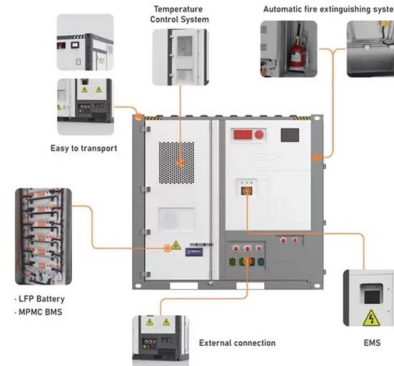

Boot switch into hekate, then run hwfly_toolbox.bin payload. Update SD loader from toolbox menu. Power off console from menu. Place firmware.bin

Features and Applications of Core Switches

The high reliability and redundancy design of Core Switches, including redundant power supplies, redundant interfaces, link aggregation, and hot-swap capabilities, ensures network

Was ist ein Core-Switch? Funktionen und Bedeutung

Erfahren Sie, was ein Core-Switch ist und wie er die zentrale Rolle in einem Unternehmensnetzwerk spielt. Unsere Erklärung bietet Einblicke in die

H3C S10500X Series Multiservice Core Switch-H3C