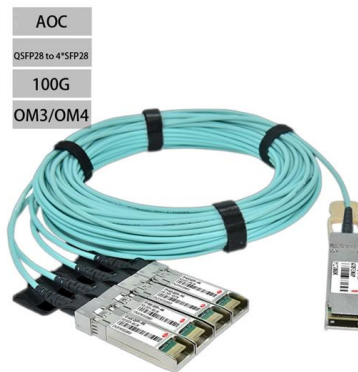

Modulare PDU - Smart Metering für Ihre IT

Modulare PDU - Smart Metering für Ihre IT
Extrem flexibel - die modulare PDU Wandel unterworfen und erfordert permanent Anpassungen an der IT-Infrastruktur. Mit einer modularen PDU können Sie