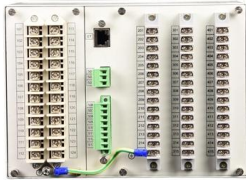

KELUSHI FTTH Fiber Optic PLC Splitter 1:2 SC

Buy KELUSHI FTTH Fiber Optic PLC Splitter 1:2 SC Pigtailed Optical Branching Device: Optical - Amazon FREE DELIVERY possible on eligible purchases