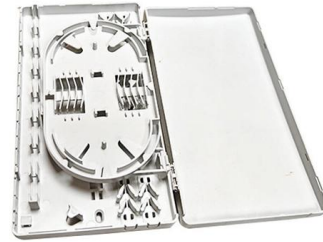

Durable FTTH Terminal Box , Fiber Termination

FTTH Termination Box available for the distribution and terminal connection for various kinds of optical fiber system, Some are used for indoor cabling and others